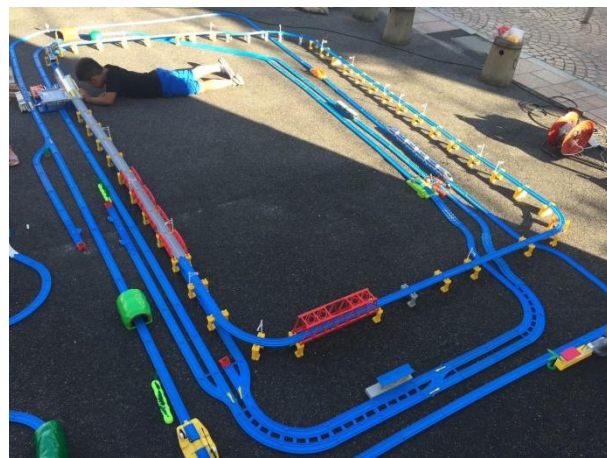

おうちの車庫から発車してください。

プラレール 寄付

おうちに眠ってる
プラレール、車両
駅、レール、情景など
寄付をお願いします。

松江プラレールの会が開催するイベント等で活用させていただきます。

少量の場合は、松江プラレールの会が開催するイベント会場、
量が多い場合は宅配便にて受け付けします。
※宅配便に関しては、依頼者の送料負担でお願いします。

どうぞ
よろしく
お願いします。

松江プラレールの会では一緒にイベントを盛り上げてくださる仲間を募集しています。