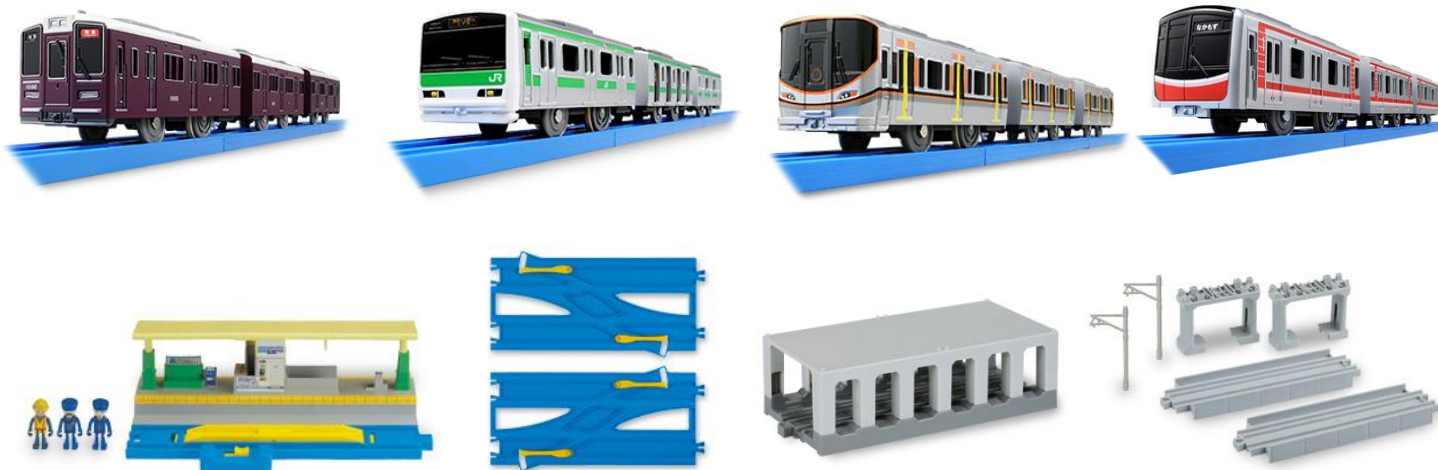

おうちの車庫から発車してください。

プラレール 寄付

おうちに眠ってる
プラレール、車両
駅、レール、情景など
寄付をお願いします。

松江プラレールの会が開催するイベント等で活用させていただきます。

少量の場合は、松江プラレールの会が開催するイベント会場、
量が多い場合は宅配便にて受け付けします。
※宅配便に関しては、依頼者の送料負担でお願いします。

どうぞ
よろしく
お願いします。

松江プラレールの会では一緒にイベントを盛り上げてくださる仲間を募集しています。

- ☆レイアウトが得意な方
- ☆ボンゴ、ステップワゴンなどの大型の車で運搬してくださる方
- ☆会場で、子供たちの動きを監視、指導してくださる方
- ☆設営、片付けをしてくださる方

全てがボランティアですが、皆さまの協力が大切です。ご協力よろしくお願いします。

松江プラレールの会

問い合わせ TEL 090-3635-1498

Mail: plarail_matsue@yahoo.co.jp